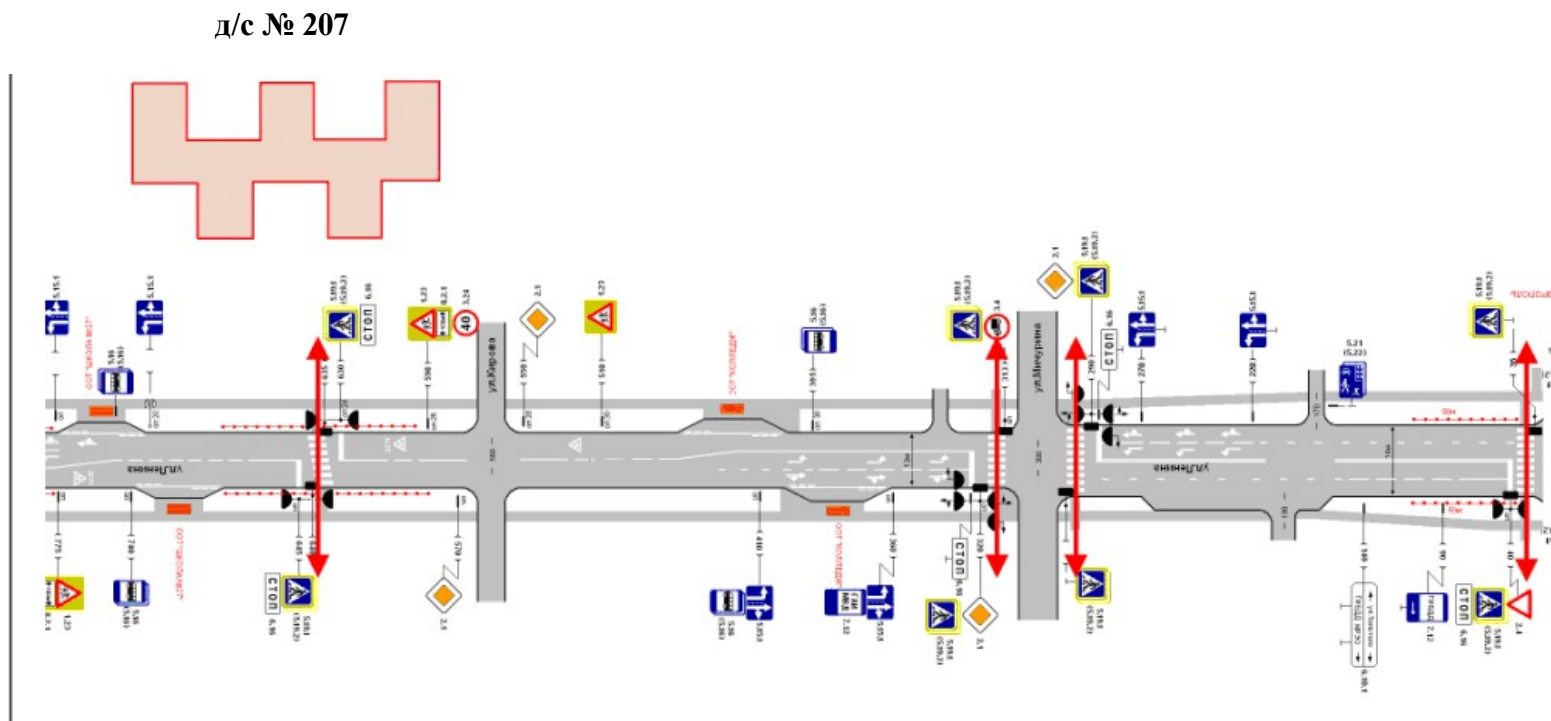

## II. План-схемы детского сада.

1. Район расположения детского сада, пути движения транспортных средств и обучающихся.

### План безопасного маршрута до детского сада № 207 «Эдельвейс»

2. Схемы организации дорожного движения в непосредственной близости от детского сада с размещением соответствующих технических средств, маршруты движения обучающихся и расположение парковочных мест

Схема расположения д/с № 207 «Эдельвейс» на Цветном бульваре 24 относительно улицы Дзержинского с указанием безопасного маршрута движения воспитанников по регулируемым нерегулируемым пешеходным переходам.