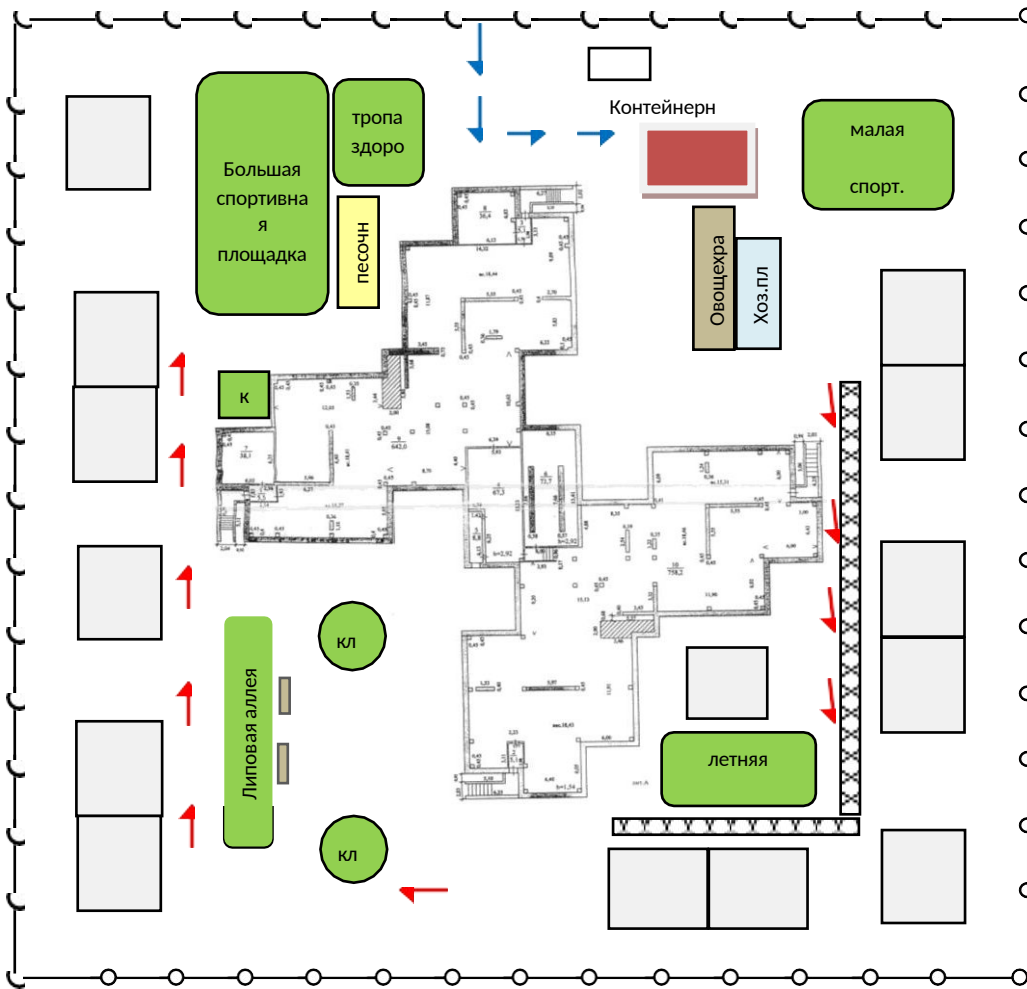

4. Пути движения транспортных средств к местам разгрузки/погрузки и рекомендуемых безопасных путей передвижения, обучающихся по территории детского сада.

Условные обозначения	
	Въезд/выезд грузовых транспортных средств
	Движение грузовых транспортных средств по территории образовательного учреждения
	Движение детей и подростков по территории образовательного учреждения
	Место погрузки /разгрузки