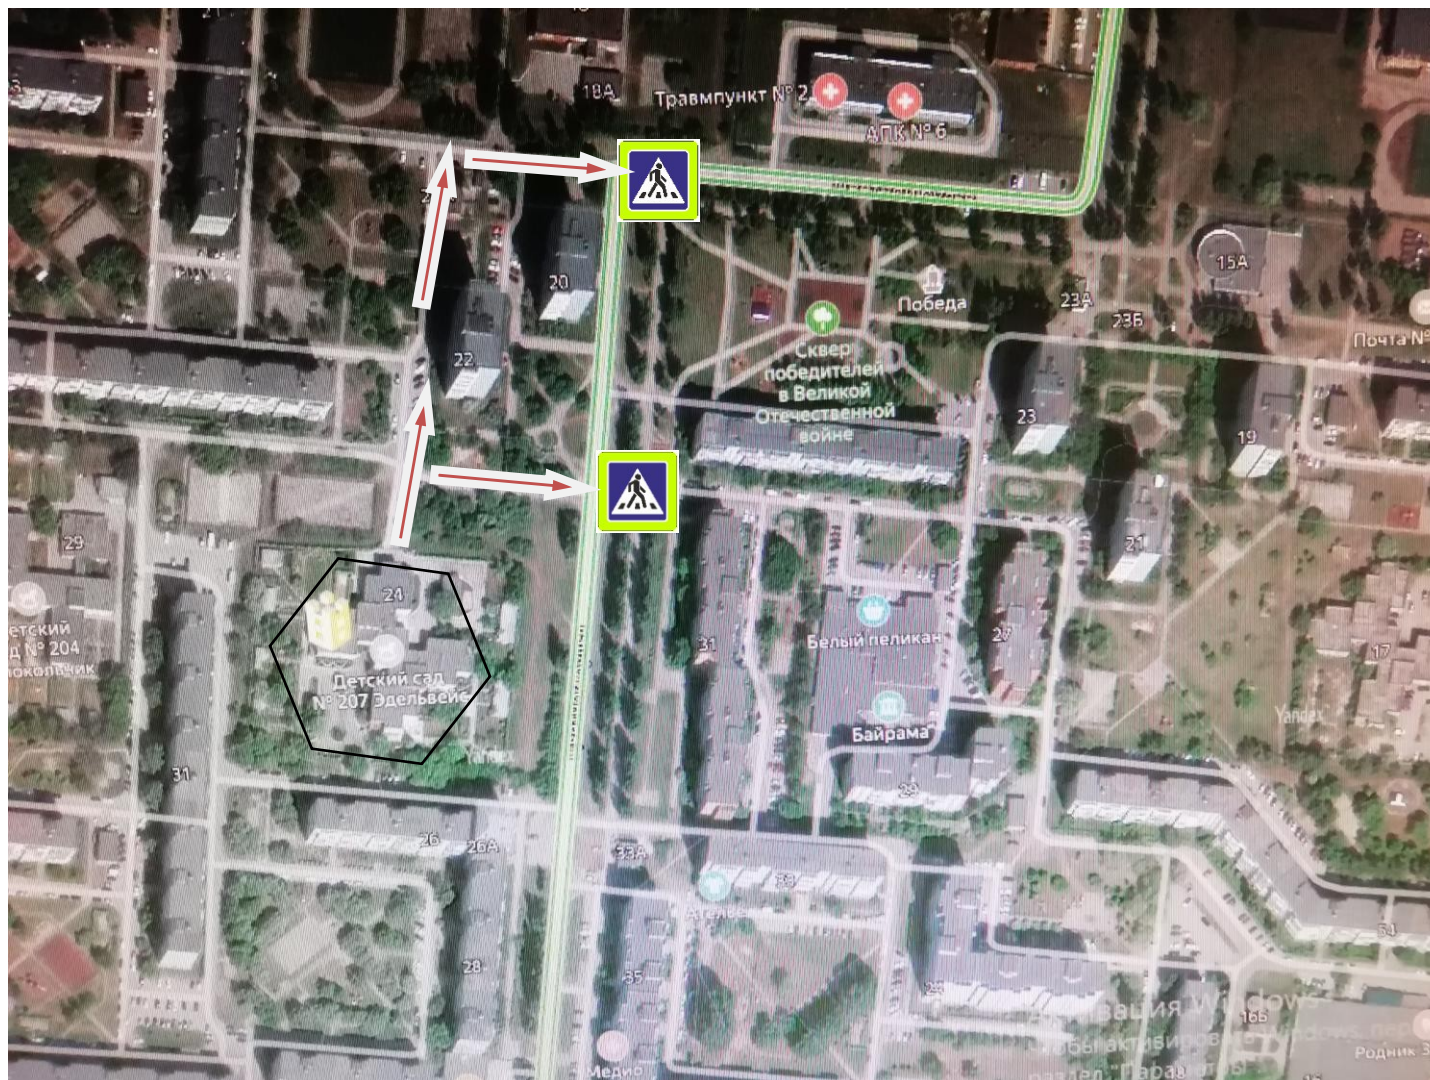

3. Маршруты движения организованных групп, обучающихся от детского сада к объектам следования

Условные обозначения	
	Жилая застройка
	Проезжая часть
	Трогуар
	Движение транспорта
	Направление безопасного движения детей